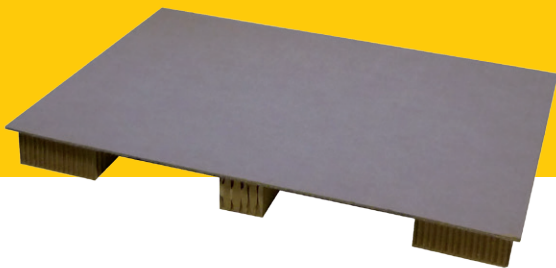

# PALETTE pliable & réutilisable

LA PALETTE  
EST PROPOSÉE SEULE  
OU AVEC UNE CEINTURE  
ÉQUIPÉE DE RABATS

Se déplie  
et se monte  
facilement  
en **3** étapes

Réduit les émissions de CO2  
et les coûts d'expédition

Absorbe  
les chocs

Réutilisable  
et Recyclable

Identification  
personnalisable

Plus légère,  
plus propre

Se plie  
facilement

# PALETTE carton réutilisable

**Fiable et réutilisable, elle est idéale pour minorer les coûts d'expédition**

- Plus facile et plus sûre à manipuler qu'une palette bois, la palette carton Hako ne comporte pas de clous, échardes ou éclats de bois, ni de planches fracturées susceptibles d'entraîner des dommages aux produits ou aux opérateurs.
- Plus légère, notre palette carton peut minorer les coûts d'expédition et participe à la réduction des émissions de carbone. Cette palette ne nécessite pas de traitement NIMP15 (mesures phytosanitaires normalisées) pour l'exportation, c'est une solution véritablement écologique et recyclable à 100% en fin de vie.
- Fabriquée en carton ondulé, le niveau de résistance de la palette Hako est adapté aux exigences et besoins propres de votre chaîne logistique.
- La base de la palette est constituée de pieds en carton alvéolaire associés à une solide plaque de carton ; l'ensemble est complété d'une ceinture positionnée sur la partie basse et d'un couvercle de fermeture.
- Selon vos besoins, cette palette est disponible en dimensions standards ou sur-mesure ; elle est facilement personnalisable par l'impression de votre marque ou d'un code couleur.
- La palette carton Hako est exempte de parasites et de moisissure. Entièrement recyclable, c'est une alternative plus propre, plus écologique et plus ergonomique que les traditionnelles palettes bois.

Celle-ci est déclinable dans toutes les dimensions avec de multiples possibilités de marquages.

- 1 200 x 800 x 1 000 mm